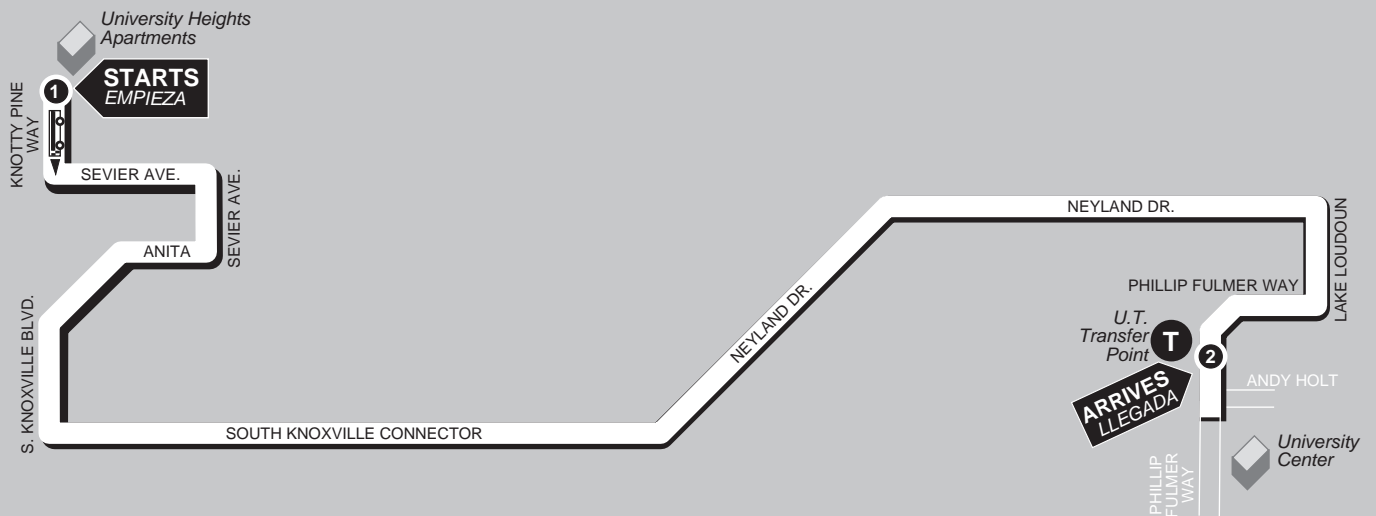

► Going AWAY FROM ►
University Heights Apartments
para el Centro Universidad

T = Transfer Point
 = All KAT Buses are wheelchair accessible and equipped with bike racks.

1
University Heights Apartments

2
U.T. Transfer Point

SATURDAY-SABADOS
NO SATURDAY SERVICE

• This route does **NOT** operate during semester breaks and holidays.

Esta ruta NO está en servicio durante períodos donde no hay clases en la Universidad entre semestres o durante vacaciones.

INSTRUCTIONS:

- 1) You can board the bus at any bus-stop sign or intersection along this route.
- 2) The bus operator will see you better if you wave.
- 3) **Be sure to be at the bus stop 2 to 3 minutes early, to make sure you won't miss your bus.**

INSTRUCCIONES:

- 1) Puede Subirse al ómnibus en cualquier marcador de parada o intersección de calles en esta ruta.
- 2) El chofer lo verá mejor si usted le hace señas con la mano.
- 3) **Asegúrese de estar en la parada de ómnibus de 2 a 3 minutos más temprano de la**